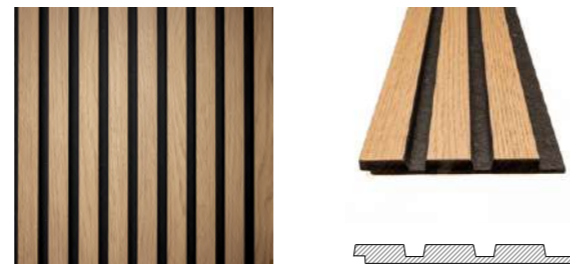

2800 x 38 x 30 mm

Código 23036

P1047 ROBLE-NEGRO

3050 x 124 x 12 mm

Código 21087

LISTÓN P1047 ROBLE

2800 x 38 x 30 mm

Código 21089