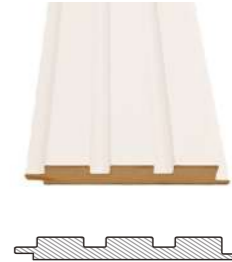

Se pueden instalar en paredes, techos o mobiliario.

Son perfiles con una base de fibra MDF recubiertos en PVC. Posibilidad de certificación PEFC.

**LB3771 NOGAL**

2800 x 121 x 18 mm

Código 23158

Perfiles de inicio y de final disponibles**LB3771 BLANCO**

2800 x 121 x 18 mm

Código 23157

Perfiles de inicio y de final disponibles**LB3771 ROBLE**

2800 x 121 x 18 mm

Código 23156

Perfiles de inicio y de final disponibles**LB2050 GRIS TORMENTA**

2800 x 140 x 18 mm