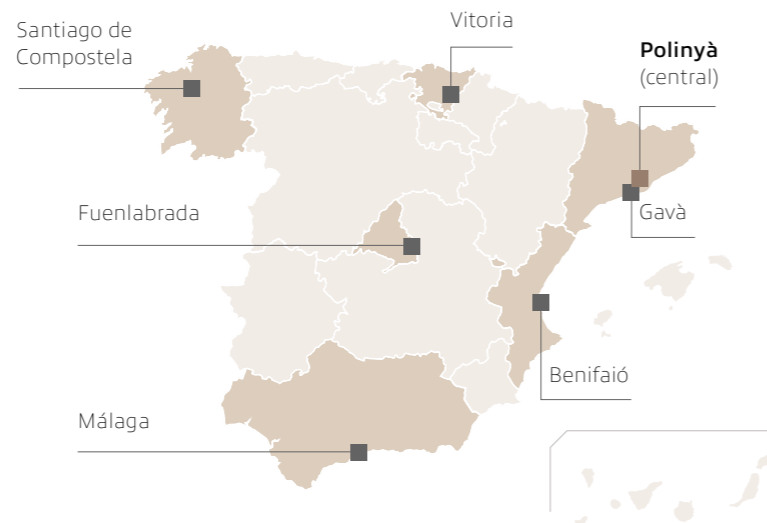

Gabarro

¿Conoces las ventajas de ser cliente online?

Relación calidad-precio

Beneficiate de la mejor calidad-precio en productos para profesionales al hacer tu pedido online.

Servicio online 24 horas

Consulta precios y stock, solicita presupuestos, haz pedidos y consulta tu historial de cliente en un clic.

Variedad y personalización

Encuentra productos y soluciones a la medida de tus necesidades y proyectos.

Regístrate en www.gabarro.com

Te ofrecemos el mejor servicio.

Ágil servicio a escala nacional

Amplio stock distribuido en 7 almacenes (más de 75.000 m²).

Pedidos y presupuestos las 24 h

A través del área cliente de nuestra web puedes consultar disponibilidad y precios de productos, solicitar presupuestos y realizar pedidos.

Asesoramiento profesional

Toda nuestra red comercial está a tu servicio para asesorarte en tus proyectos e instalaciones.

Slatpanel

Muestra tu carácter

Slatpanel es nuestra gama de revestimientos decorativos.

Se pueden instalar en paredes, techos o mobiliario.

Son perfiles con una base de fibra MDF recubiertos en PVC. Posibilidad de certificación PEFC.