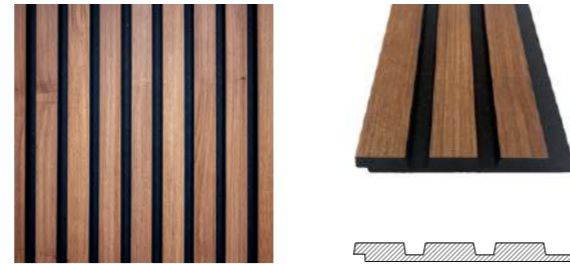

LISTÓN P829B NOGAL

2800 x 38 x 30 mm

Código 23036