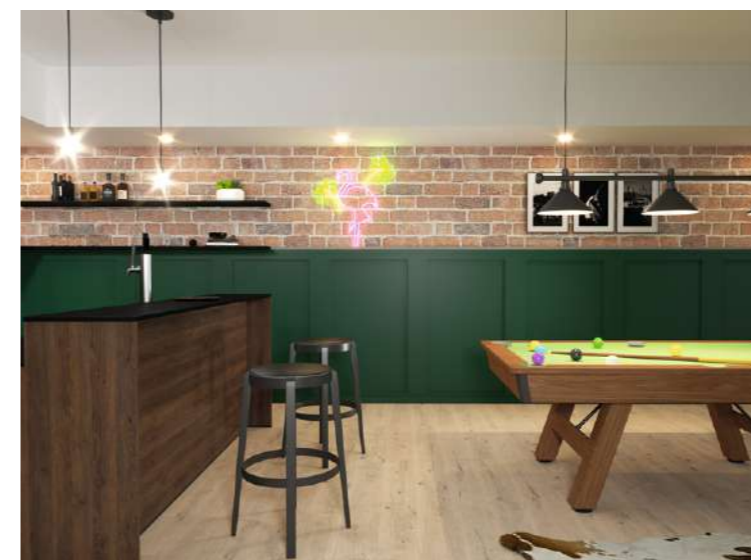

E EGGER

DO001 PÍCEA NAMUR NATURAL

2500 x 600 x 12 mm

Código 22629

DO003 HORMIGÓN ROVIGO

2500 x 600 x 12 mm

Código 22622

DO004 TEJA DE WISMAR