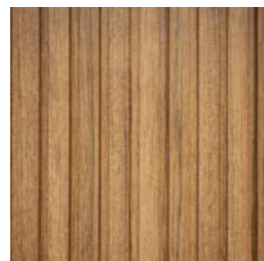

LB3786 GRIS SOFT

2800 x 195 x 12 mm

Código 23164