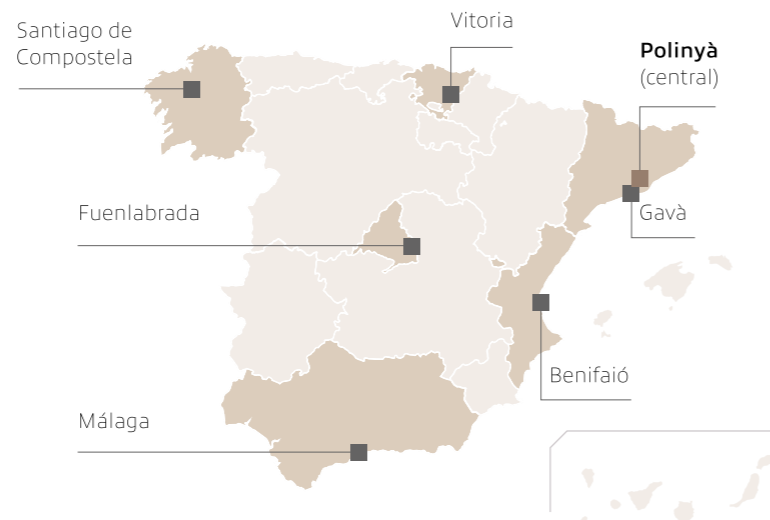

Gabarro

¿Conoces las ventajas de ser cliente online?

Relación calidad-precio

Beneficiate de la mejor calidad-precio en productos para profesionales al hacer tu pedido online.

Servicio online 24 horas

Consulta precios y stock, solicita presupuestos, haz pedidos y consulta tu historial de cliente en un clic.

Variedad y personalización

Encuentra productos y soluciones a la medida de tus necesidades y proyectos.

Regístrate en www.gabarro.com

Te ofrecemos el mejor servicio.

Ágil servicio a escala nacional

Amplio stock distribuido en 7 almacenes (más de 75.000 m²).

Pedidos y presupuestos las 24 h

A través del área cliente de nuestra web puedes consultar disponibilidad y precios de productos, solicitar presupuestos y realizar pedidos.

Asesoramiento profesional

Toda nuestra red comercial está a tu servicio para asesorarte en tus proyectos e instalaciones.

Las fotografías de producto que aparecen en este catálogo son orientativas. El producto real puede tener un color y unos nudos diferentes a los de las imágenes, según el tipo de producto y sus características.