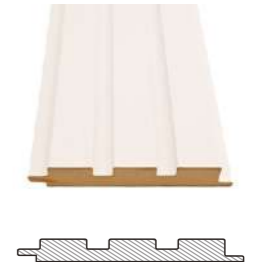

LB3771 NOGAL

2800 x 121 x 18 mm

Código 23158

Perfiles de inicio y de final disponibles

LB3771 BLANCO

2800 x 121 x 18 mm

Código 23157

Perfiles de inicio y de final disponibles