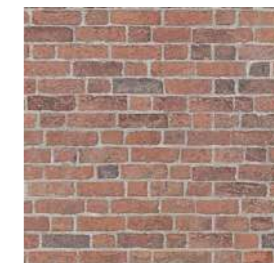

Decowall

Tú marcas la diferencia

El panel decorativo Decowall de Egger es una novedad que ofrece una forma sencilla y económica de personalizar el diseño de cualquier estancia con un toque de alta calidad.

El perfil integral machihembrado facilita una instalación sin juntas y el soporte de OSB 3 garantiza una base sólida y duradera para este panel decorativo, asegurando una instalación confiable y de larga duración en cualquier entorno.

E EGGER

DO001 PÍCEA NAMUR NATURAL

2500 x 660 x12 mm

Código 22629

DO003 HORMIGÓN ROVIGO

2500 x 660 x12 mm

Código 22622

DO004 TEJA DE WISMAR

2500 x 660 x12 mm

Código 22621