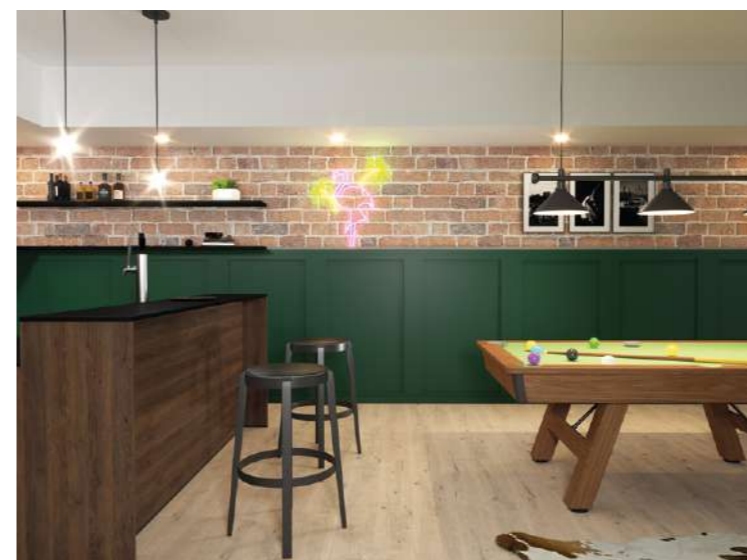

E EGGER

DO001 PÍCEA NAMUR NATURAL

2500 x 660 x12 mm

Código 22629

DO003 HORMIGÓN ROVIGO

2500 x 660 x12 mm

Código 22622

DO004 TEJA DE WISMAR