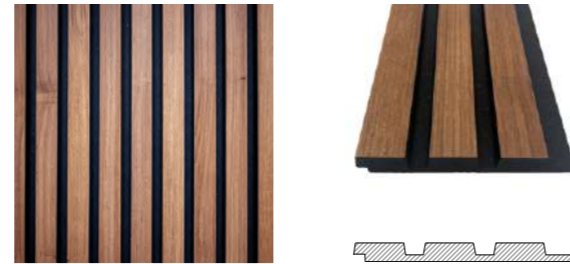

2800 x 165 x 18 mm

Código 23159

P829B NOGAL-NEGRO

3050 x 124 x 12 mm

Código 23029

LISTÓN P829B NOGAL

2800 x 38 x 30 mm

Código 23036