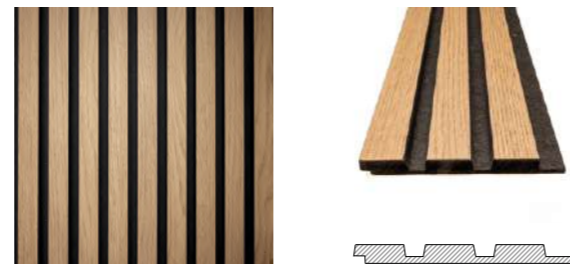

LISTÓN P1047 ROBLE

2800 x 38 x 30 mm

Código 21089