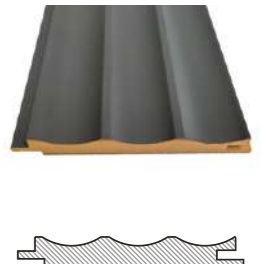

Slatpanel

Muestra tu carácter

Slatpanel es nuestra gama de revestimientos decorativos.

Se pueden instalar en paredes, techos o mobiliario.

Son perfiles con una base de fibra MDF recubiertos en PVC. Posibilidad de certificación PEFC.

LB3771 NOGAL

2800 x 121 x 18 mm

Código 23158

Perfiles de inicio y de final disponibles

LB3771 BLANCO

2800 x 121 x 18 mm

Código 23157

Perfiles de inicio y de final disponibles

LB3771 ROBLE

2800 x 121 x 18 mm

Código 23156

Perfiles de inicio y de final disponibles

LB2050 GRIS TORMENTA

2800 x 140 x 18 mm

Código 23163

LB3771 TEKA

2800 x 121 x 18 mm

Código 23155

Perfiles de inicio y de final disponibles

LB3786 GRIS SOFT

2800 x 195 x 12 mm

Código 23164

**LB6500 NOGAL**

2800 x 165 x 18 mm